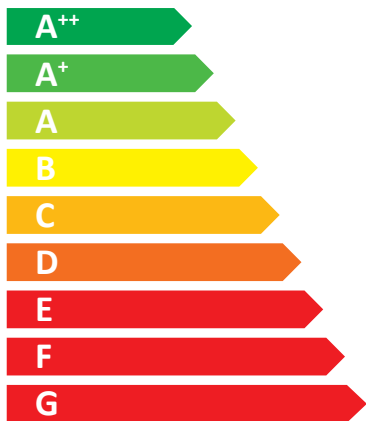

**ENERG**  
енергия · ενεργεια

Ferrolì

L40LABKA  
NATURFIRE 39 HR

**A<sup>++</sup>**

**35 kW**