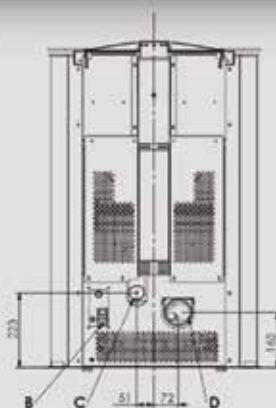

- A.- Rejilla difusora de aire caliente a la estancia
- B.- Conexión cable tension red electrica
- C.- Aspiracion aire para combustion (Ø 50 mm)
- D.- Conexión tubo salida gases quemados (Ø 80 mm)
- E.- Puerta contenedor de pellet

CAL 161/19

DATOS TÉCNICOS

		PENELOPE HR	
MATERIAL CONSTRUCTIVO		Acero	
POTENCIA TÉRMICA NOMINAL		kW	14,1
RENDIMIENTO	Potencia máxima	%	90,18
	Potencia mínima	%	95,35
CONSUMO PELLETS MÁXIMO		Kg/hora	2,9
	Poder calorífico	kW/Kg	4,8
PELLETS RECOMENDADOS SEGÚN UNE EN 14961-2 A1	Humedad		<10% peso
	Diámetro	mm.	6
	Longitud	mm.	25
MÁX. DIMENSIONES ESTANCIA A CALEFACTAR		m²	102
TEMPERATURA SALIDA GASES MÁXIMA		°C	183
DIMENSIONES	Alto/ Ancho/ Fondo	mm.	981/629/552
PESO		Kg.	113
VOLUMEN DEPÓSITO PELLET		Kg.	20
DIÁMETRO TUBO SALIDA GASES QUEMADOS		mm.	80
EMISIONES CO (13% O₂)	Potencia Máxima	%	0,02
	Potencia Mínima	%	0,02

Síguenos en

MÁS INFORMACIÓN: www.ferroli.com - Tfno.: 91 661 23 04 - info@ferroli.es