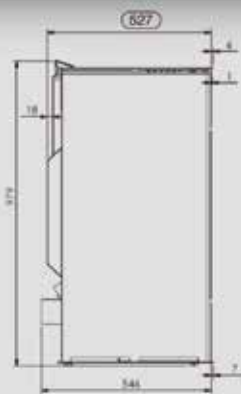

- A.- Rejilla difusora de aire caliente a la estancia
- B.- Conexión cable tension red electrica
- C.- Aspiracion aire para combustion (Ø 50 mm)
- D.- Conexión tubo salida gases quemados (Ø 80 mm)
- E.- Puerta contenedor de pellet

CAL 161/19

DATOS TÉCNICOS

		PENELOPE HR	
MATERIAL CONSTRUCTIVO		Acero	
POTENCIA TÉRMICA NOMINAL		kW	14,1
RENDIMIENTO	Potencia máxima	%	90,18
	Potencia mínima	%	95,35
CONSUMO PELLETS MÁXIMO		Kg/hora	2,9
	Poder calorífico	kW/Kg	4,8
PELLETS RECOMENDADOS SEGÚN UNE EN 14961-2 A1	Humedad		<10% peso
	Diámetro	mm.	6
	Longitud	mm.	25
MÁX. DIMENSIONES ESTANCIA A CALEFACTAR		m²	102
TEMPERATURA SALIDA GASES MÁXIMA		°C	183
DIMENSIONES	Alto/ Ancho/ Fondo	mm.	981/629/552
PESO		Kg.	113
VOLUMEN DEPÓSITO PELLET		Kg.	20
DIÁMETRO TUBO SALIDA GASES QUEMADOS		mm.	80
EMISIONES CO (13% O₂)	Potencia Máxima	%	0,02
	Potencia Mínima	%	0,02

Síguenos en

MÁS INFORMACIÓN: www.ferroli.com - Tfno.: 91 661 23 04 - info@ferroli.es