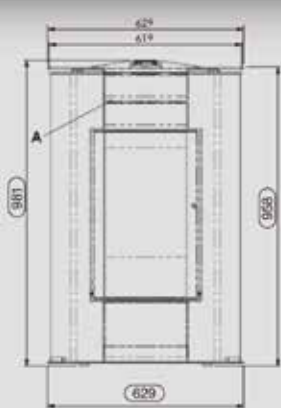

- A.- Rejilla difusora de aire caliente a la estancia
- B.- Conexión cable tension red electrica
- C.- Aspiracion aire para combustion (Ø 50 mm)
- D.- Conexión tubo salida gases quemados (Ø 80 mm)
- E.- Puerta contenedor de pellet

CAL 161/19

DATOS TÉCNICOS

		PENELOPE HR	
MATERIAL CONSTRUCTIVO		Acero	
POTENCIA TÉRMICA NOMINAL		kW	14,1
RENDIMIENTO	Potencia máxima	%	90,18
	Potencia mínima	%	95,35
CONSUMO PELLETS MÁXIMO		Kg/hora	2,9
	Poder calorífico	kW/Kg	4,8
PELLETS RECOMENDADOS SEGÚN UNE EN 14961-2 A1	Humedad		<10% peso
	Diámetro	mm.	6
	Longitud	mm.	25
MÁX. DIMENSIONES ESTANCIA A CALEFACTAR		m²	102
TEMPERATURA SALIDA GASES MÁXIMA		°C	183
DIMENSIONES	Alto/ Ancho/ Fondo	mm.	981/629/552
PESO		Kg.	113
VOLUMEN DEPÓSITO PELLET		Kg.	20
DIÁMETRO TUBO SALIDA GASES QUEMADOS		mm.	80
EMISIONES CO (13% O₂)	Potencia Máxima	%	0,02
	Potencia Mínima	%	0,02

Síguenos en

MÁS INFORMACIÓN: www.ferroli.com - Tfno.: 91 661 23 04 - info@ferroli.es