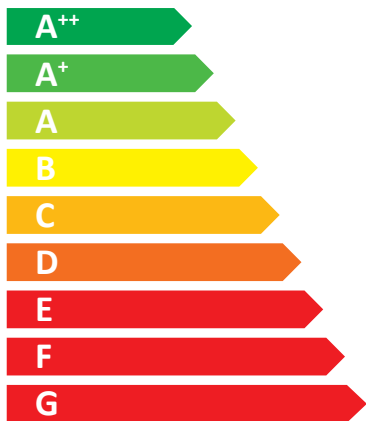

**ENERG**  
енергия · ενεργεια

FERROLI

SFR PRO 7 (WOOD)

**38 kW**