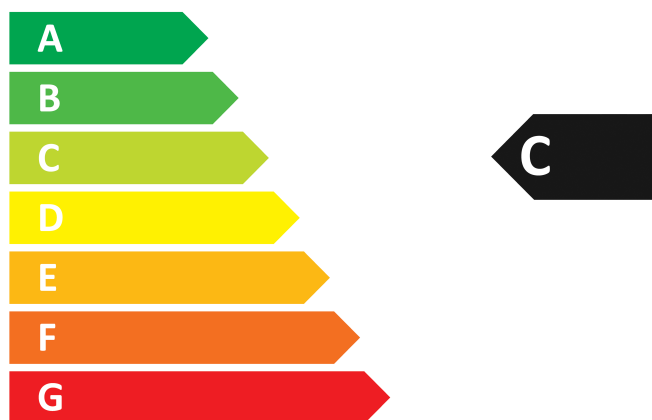

ENERG

енергия · ενέργεια

Y IJA
IE IA

FERROLI

ECOUNT F 150-1C

75 W

130 L

2015